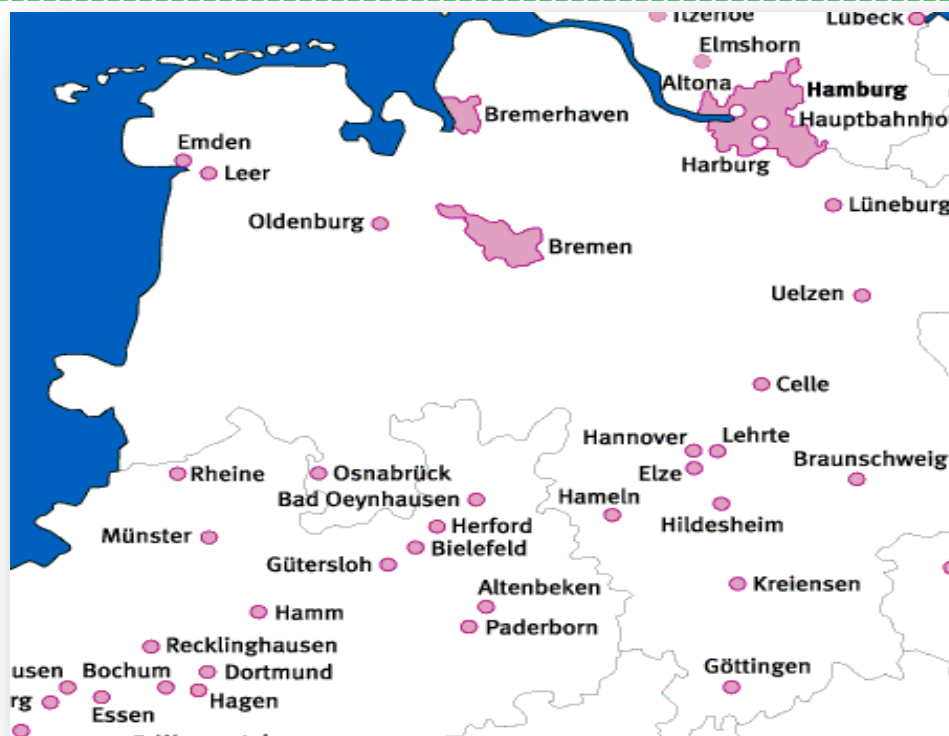

Bahnhofsmission – Kids on Tour

**Nächste Hilfe:
Bahnhofsmission.**

- ✓ **Vermittlung eines Kindes für eine Strecke**
- ✓ **Ehrenamtliche für die Begleitung auf einer Strecke zuordnen**
- ✓ **Kinder annehmen, im Zug begleiten und wieder abgeben**
- ✓ **Ehrenamtliche kehrt zur Bahnhofsmission wieder zurück**

Bahnhofsmissionen in Niedersachsen und Bremen

Unter www.bahnhofsmission.de sind zu finden die Telefonnummern und Öffnungszeiten der Bahnhofsmissionen in Braunschweig, Bremerhaven, Bremen, Celle, Elze, Emden, Göttingen, Hameln, Hannover, Hildesheim, Kreiensen, Leer, Lehrte, Lüneburg, Oldenburg, Osnabrück und Uelzen